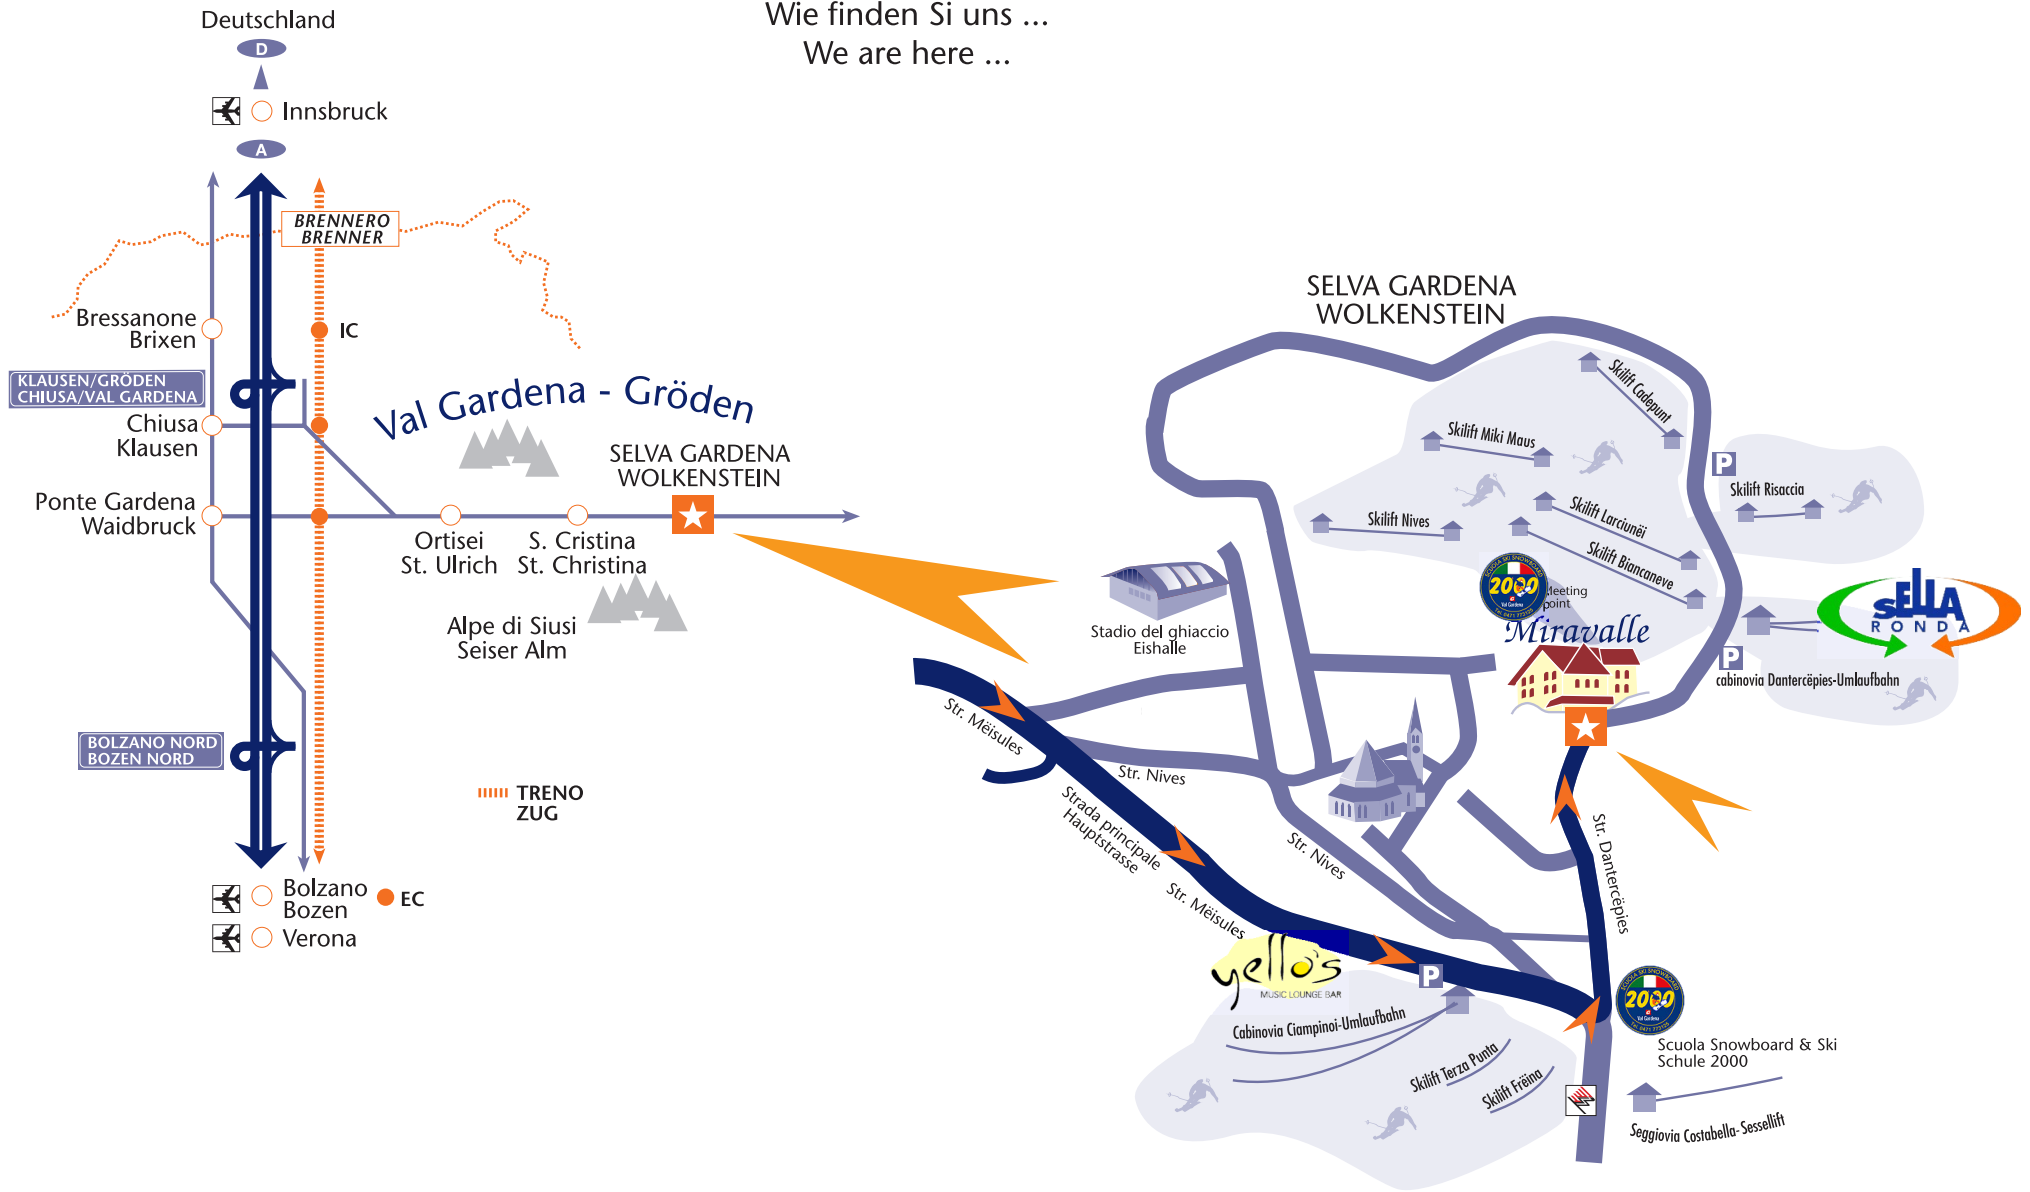

Come trovarci ...
 Wie finden Si uns ...
 We are here ...

Deutschland

D
 Innsbruck

A

BRENNERO
 BRENNER

Bressanone
 Brixen

KLAUSEN/GRÖDEN
 CHIUSA/VAL GARDENA

Chiusa
 Klausen

Ponte Gardena
 Waidbruck

BOLZANO NORD
 BOZEN NORD

Bozano
 Bozen
 Verona

Val Gardena - Gröden

SELVA GARDENA
 WOLKENSTEIN

Ortisei
 St. Ulrich
 S. Cristina
 St. Christina

Alpe di Siusi
 Seiser Alm

TRENO
 ZUG

EC

SELVA GARDENA
 WOLKENSTEIN

Stadjo del ghiaccio
 Eishalle

Miravalle

SELLA
 RONDA

cabinovia Dantercepies-Umlaufbahn

Str. Meisules

Str. Nives

2000

Scuola Snowboard & Ski
 Schule 2000

Seggiovia Costabella-Sessellift